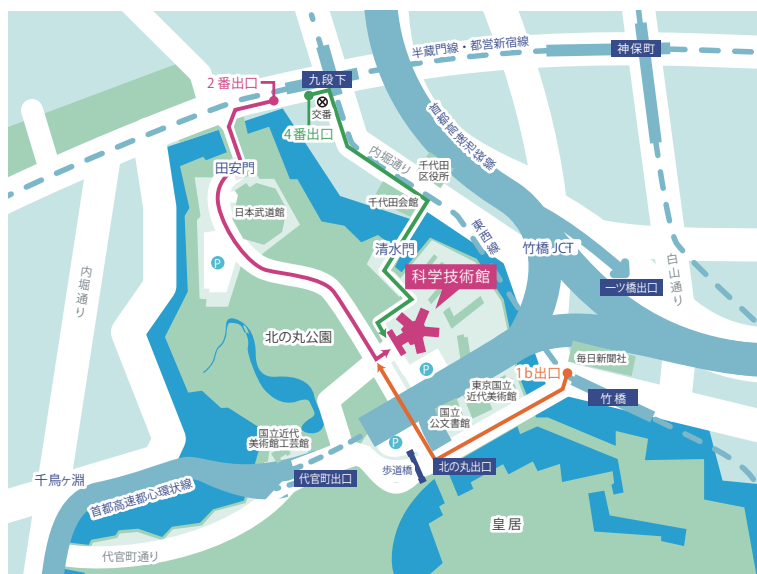

CYCLEFES in TOKYO 2017

合同展示会開催のご案内

このたび、完成車・部品メーカー約50社が一同に揃い、新製品のご紹介を兼ねた合同展示会を下記の通り開催する運びとなりました。2017年度に向けての自転車及び関連パーツのご準備は如何でしょうか。初開催となる今回の展示会ではメーカー、輸入元、卸会社それぞれの特色を活かし、ご来場頂く皆様とのご商談を心よりお待ちしております。ご多忙の中とは存じますが是非ご来場下さいますようお願い申し上げます。

【サイクルフェス・イン・東京2017 展示会概要】

- 日時 2016年 10月11日(火) 13:00-18:00 10月12日(水) 9:00-16:00
- 会場 科学技術館(1~10号館) ■主催 CYCLEFESinTOKYO2017 実行委員会事務局
- 展示会内容 自転車およびパーツメーカーによるブース出展
- 料金 入場無料(一般の方の入場不可)

【会場ご案内】

科学技術館

〒102-0091 東京都千代田区北の丸公園 2-1
アクセス

【東京メトロ東西線】「竹橋」駅下車 徒歩7分

【東京メトロ東西線】「九段下」駅下車、徒歩7分

【東京メトロ半蔵門線】「九段下」駅下車、徒歩7分

【都営新宿線】「九段下」駅下車、徒歩7分

【お車で】 都心環状線 外回り「代官町」/内回り「北の丸」
出口より車で1分

※田安門、清水門からお車での進入はできません。
※北の丸公園内駐車場は有料です。駐車台数に限りがありますのでなるべく公共交通機関をご利用ください。